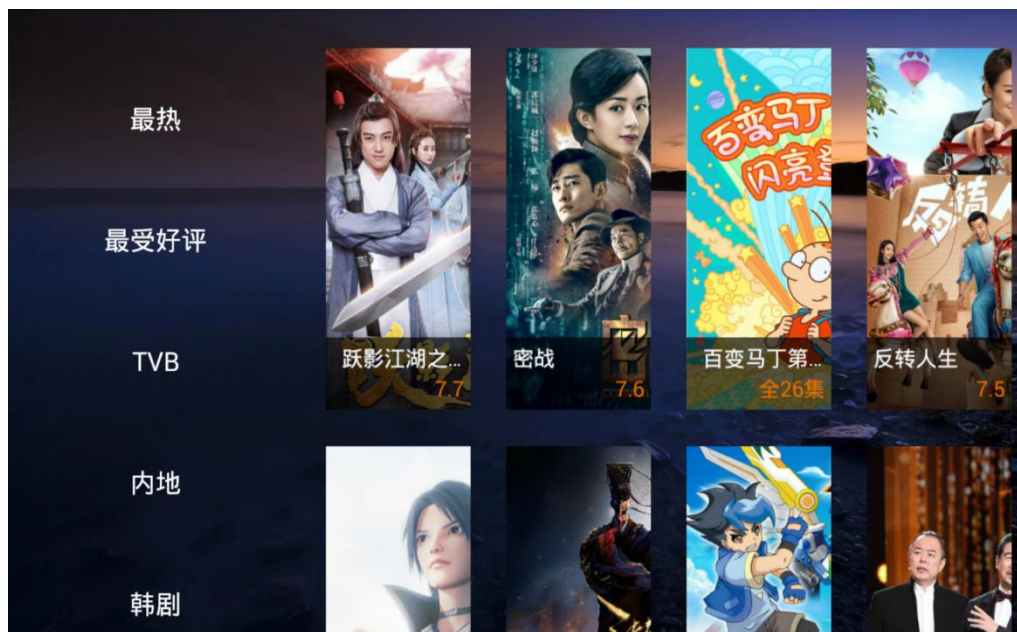

酒店 IPTV 平台主页

IPTV 首页功能展示(直播,视频点播,酒店服务,智慧应用,其它设置等)基础视频服务：集成互联网媒体内容，包括电视看点（直播），电影、电视剧、综艺、动漫、体育等视频点播；同时，具备酒店自制媒体频道，满足酒店自办节目需求。

电视直播

可通过后台对节目进行分组和节目进行重排；让您不错过任何精彩节目画面；切台速度平均不超过 2s，所有画面清晰稳定。

● 视频直播

支持免费和收费电影点播功能.热门电影推荐.实现“想看什么就看什么,想什么时候看就什么时候看”的人性化服务.影片播放过程中,可以使用拖动进度条、暂停、切换字幕、切换音轨等功能。中途退出影片播放,系统会自动记录播放时间,在下次进入播放该影片后会提醒继续播放或重新从头播放。