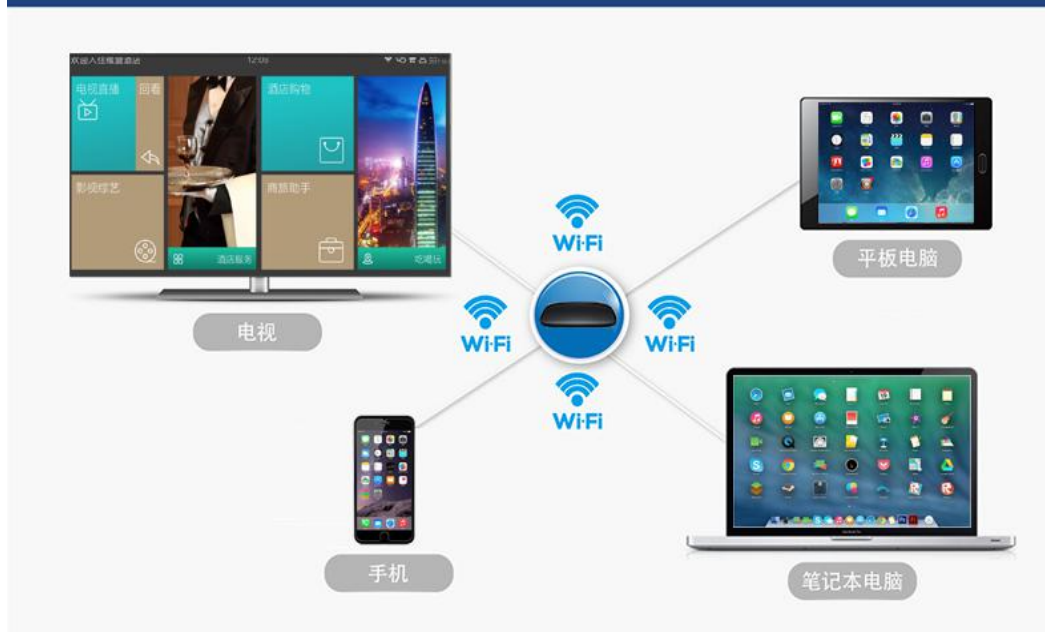

酒店 IPTV 平台主页

IPTV 首页功能展示(直播,视频点播,酒店服务,智慧应用,其它设置等)基础视频服务：集成互联网媒体内容，包括电视看点（直播），电影、电视剧、综艺、动漫、体育等视频点播；同时，具备酒店自制媒体频道，满足酒店自办节目需求。

电视直播

可通过后台对节目进行分组和节目进行重排；让您不错过任何精彩节目画面；切台速度平均不超过 2s，所有画面清晰稳定。

● 视频直播

支持免费和收费电影点播功能.热门电影推荐.实现“想看什么就看什么,想什么时候看就什么时候看”的人性化服务.影片播放过程中,可以使用拖动进度条、暂停、切换字幕、切换音轨等功能。中途退出影片播放,系统会自动记录播放时间,在下次进入播放该影片后会提醒继续播放或重新从头播放。

● 超清网络视频

机顶盒拥有 4K10-bitsH.265/H.264 硬件解码,输出真 4K 画质,和家人朋友共享视觉盛宴。

机顶盒支持支持高清及超高清解码

支持 3D 解码 (H.264/AVCH.265/HEVC、码流不低于 60Mbps)

无线功能

运行 2.4G 频段，提供 300Mbps 无线传输速率，为客户带来全新的高速无线网络体验。多种工作方式：AP 模式、网关模式、中继/桥接模式，满足不同的无线需求（默认 AP 模式）。无需另外部署无线 AP 设备。自带安全审计，自动为酒店提供无线 WIFI 信号，方便智能终端（PAD、手机）及笔记本接入，无线网络更加灵活，可随时随地地上网、追剧、移动办公。

自动WIFI覆盖功能

AC集中统一管理平台,集中下发配置

支持维盟 AC 集中管理，统一下发配置，并可智能实现用户数量、流量无线信号有效均衡等，从而使大规模组网及维护变得更加简单、快捷、人性化。

组名	设备名	IP地址	BSSID	序列号	用户数	频道	创建时间
	AP(1)	192.168.168.6	80:81:00:F2:C1:88	WG041512256F75F2C1	—	2.4G 6 5G 157	15秒
总助办公室	总助办公室	192.168.168.50	00:00:00:00:00:00	WG041512256F75F306	—	2.4G 1 5G 153	13秒
		192.168.88.1	64:05:E9:09:44:78	BW0217091512E84F5A	—	2.4G 6	0秒
大会议室	大会议室	192.168.168.60	80:81:00:09:06:88	WF271412304DDB0906	—	2.4G 9	14秒
		192.168.88.1	64:05:E9:09:AA:98	BW0217091512E85C1E	—	2.4G 6	0秒
	财务总监办...	192.168.168.54	80:81:00:F1:7A:88	WG041512256F75F17A	—	2.4G 8 5G 161	0秒
		192.168.168.212	80:81:00:98:2B:88	WF611609307599982B	—	2.4G 自动 5G 自动	0秒