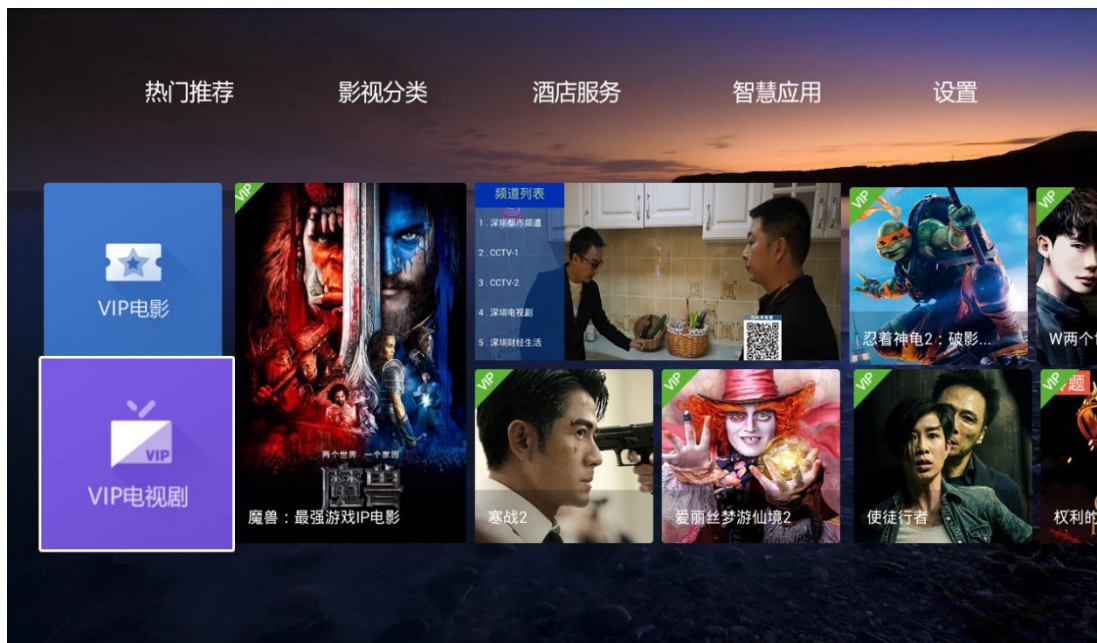

产品简介

Q1 是一款维盟智能 WIFI 路由机顶盒，是基于 Android 操作系统，搭载了 Wayos 独有系统的机顶盒（电视盒），内置路由功能，默认 AP 模式，支持无线功能，一机多用。除了具备传统的电视盒看电视和视频功能，智能机顶盒可配合维盟融合网关，为酒店和公寓环境定制开机模块，直播系统，视频点播，酒店服务，智慧应用等功能。

功能特色

自定义页面

可自定义欢迎界面，以及背景音乐，增加营销能力，提升品牌关注度

酒店 IPTV 平台主页

IPTV 首页功能展示(直播,视频点播,酒店服务,智慧应用,其它设置等)基础视频服务：集成互联网媒体内容，包括电视看点（直播），电影、电视剧、综艺、动漫、体育等视频点播；同时，具备酒店自制媒体频道，满足酒店自办节目需求。

电视直播

可通过后台对节目进行分组和节目进行重排；让您不错过任何精彩节目画面；切台速度平均不超过 2s，所有画面清晰稳定。

● 视频直播

支持免费和收费电影点播功能.热门电影推荐.实现“想看什么就看什么,想什么时候看就什么时候看”的人性化服务.影片播放过程中,可以使用拖动进度条、暂停、切换字幕、切换音轨等功能。中途退出影片播放,系统会自动记录播放时间,在下次进入播放该影片后会提醒继续播放或重新从头播放。