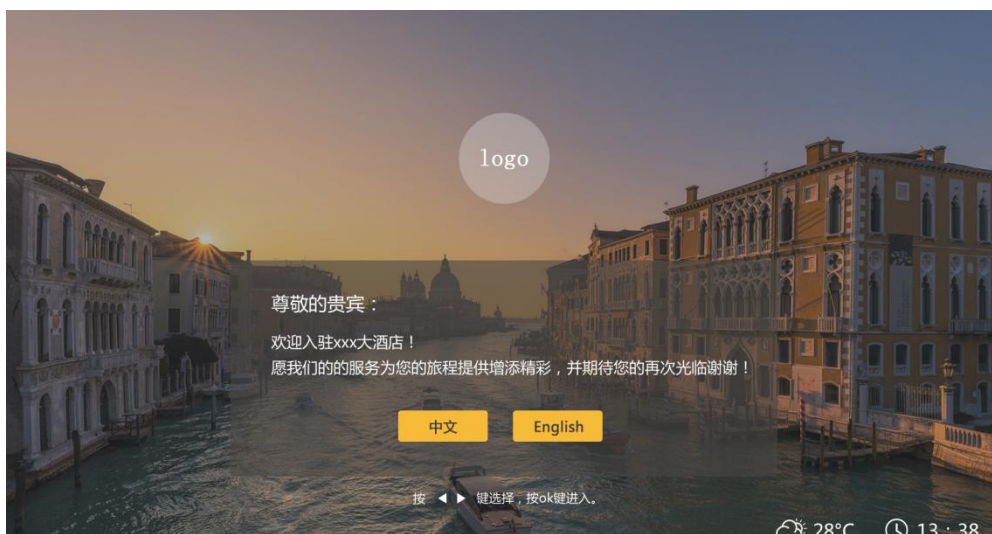

产品简介

Q1 是一款维盟智能 WIFI 路由机顶盒，是基于 Android 操作系统，搭载了 Wayos 独有系统的机顶盒（电视盒），内置路由功能，默认 AP 模式，支持无线功能，一机多用。除了具备传统的电视盒看电视和视频功能，智能机顶盒可配合维盟融合网关，为酒店和公寓环境定制开机模块，直播系统，视频点播，酒店服务，智慧应用等功能。

功能特色

自定义页面

可自定义欢迎界面，以及背景音乐，增加营销能力，提升品牌关注度