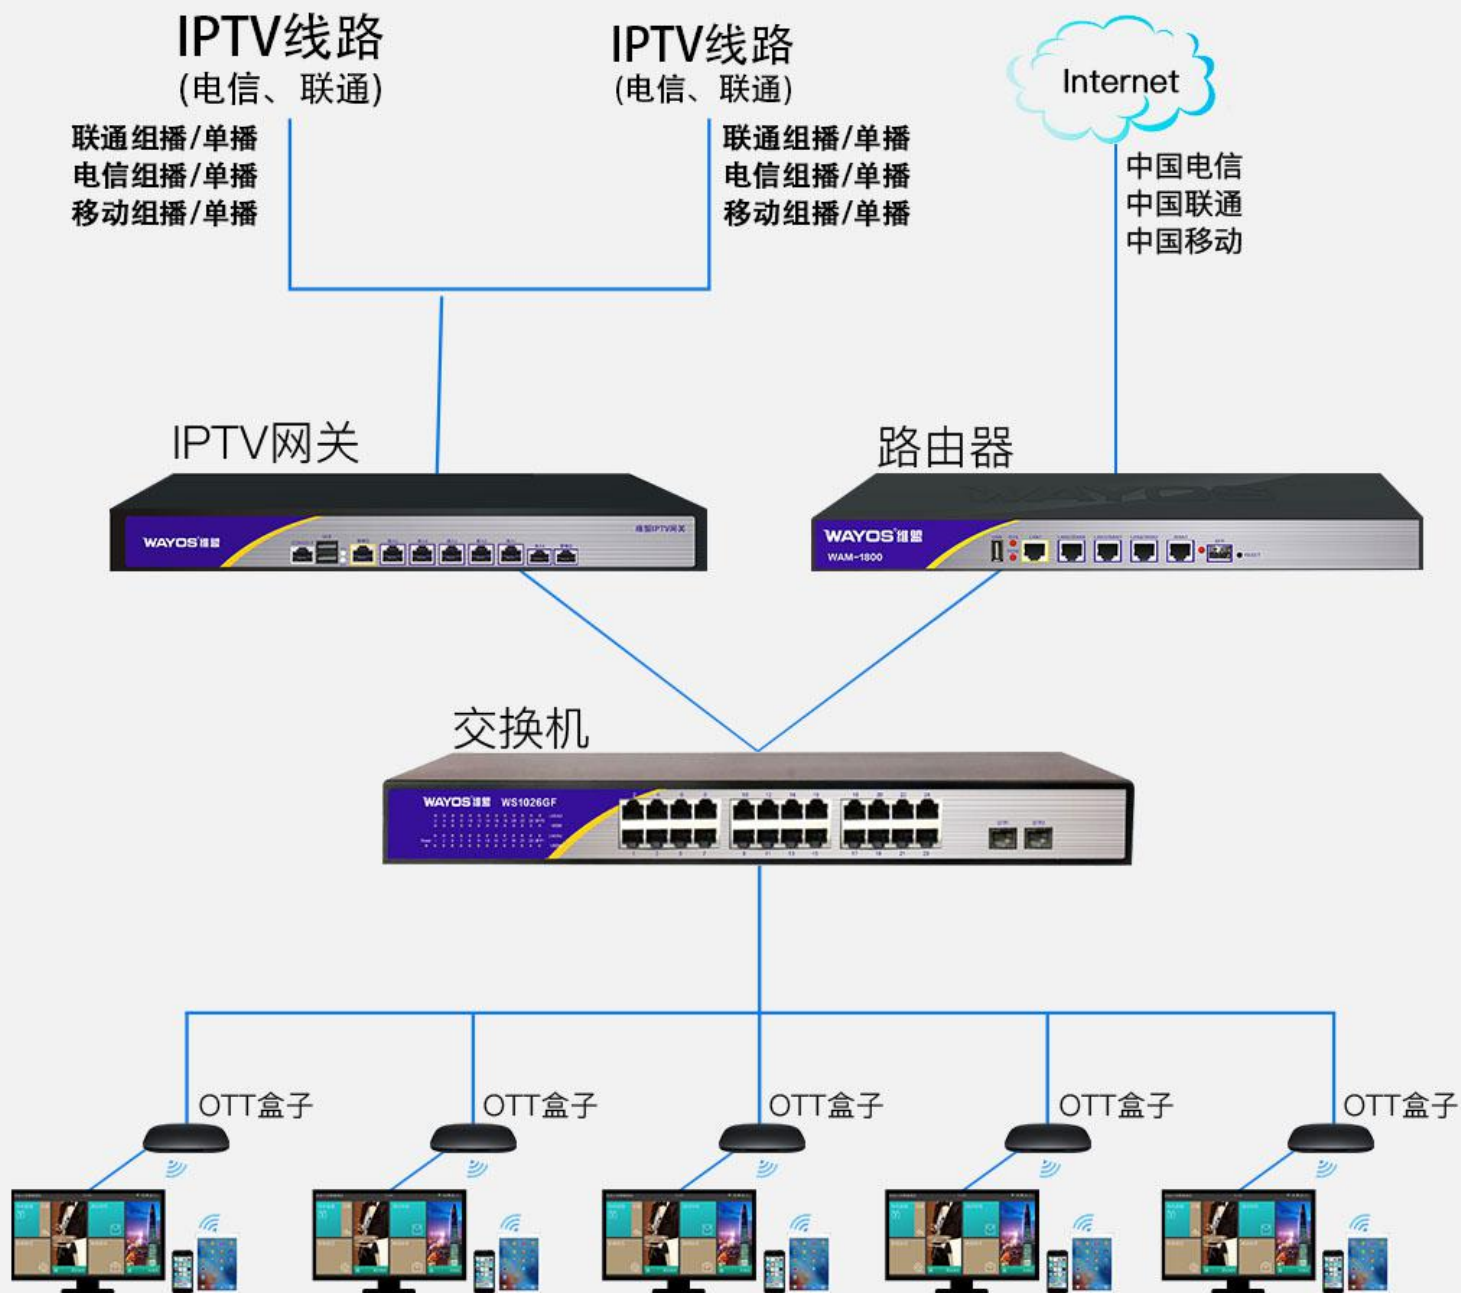

酒店 IPTV 平台主页

IPTV 首页功能展示(直播,视频点播,酒店服务,智慧应用,其它设置等)基础视频服务：集成互联网媒体内容，包括电视看点（直播），电影、电视剧、综艺、动漫、体育等视频点播；同时，具备酒店自制媒体频道，满足酒店自办节目需求。

电视直播

可通过后台对节目进行分组和节目进行重排；让您不错过任何精彩节目画面；切台速度平均不超过 2s，所有画面清晰稳定。

● 视频直播

支持免费和收费电影点播功能.热门电影推荐.实现“想看什么就看什么,想什么时候看就什么时候看”的人性化服务.影片播放过程中,可以使用拖动进度条、暂停、切换字幕、切换音轨等功能。中途退出影片播放,系统会自动记录播放时间,在下次进入播放该影片后会提醒继续播放或重新从头播放。

● 超清网络视频

机顶盒拥有 4K10-bitsH.265/H.264 硬件解码,输出真 4K 画质,和家人朋友共享视觉盛宴。

机顶盒支持支持高清及超高清解码

支持 3D 解码 (H.264/AVCH.265/HEVC、码流不低于 60Mbps)

无线功能

运行 2.4G 频段，提供 300Mbps 无线传输速率，为客户带来全新的高速无线网络体验。多种工作方式：AP 模式、网关模式、中继/桥接模式，满足不同的无线需求（默认 AP 模式）。无需另外部署无线 AP 设备。自带安全审计，自动为酒店提供无线 WIFI 信号，方便智能终端（PAD、手机）及笔记本接入，无线网络更加灵活，可随时随地地上网、追剧、移动办公。

自动WIFI覆盖功能

AC集中统一管理平台,集中下发配置

支持维盟 AC 集中管理，统一下发配置，并可智能实现用户数量、流量无线信号有效均衡等，从而使大规模组网及维护变得更加简单、快捷、人性化。

组名	设备名	IP地址	BSSID	序列号	用户数	频道	创建时间
	AP(1)	192.168.168.6	80:81:00:F2:C1:88	WG041512256F75F2C1	—	2.4G 6 5G 157	15秒
总助办公室	总助办公室	192.168.168.50	00:00:00:00:00:00	WG041512256F75F306	—	2.4G 1 5G 153	13秒
		192.168.88.1	64:05:E9:09:44:78	BW0217091512E84F5A	—	2.4G 6	0秒
大会议室	大会议室	192.168.168.60	80:81:00:09:06:88	WF271412304DDB0906	—	2.4G 9	14秒
		192.168.88.1	64:05:E9:09:AA:98	BW0217091512E85C1E	—	2.4G 6	0秒
	财务总监办...	192.168.168.54	80:81:00:F1:7A:88	WG041512256F75F17A	—	2.4G 8 5G 161	0秒
		192.168.168.212	80:81:00:98:2B:88	WF611609307599982B	—	2.4G 自动 5G 自动	0秒

拓扑图

硬件规格

产品名称	智能 WIFI 路由机顶盒
硬件端口	2 个 LAN 口、1 个 WAN 口、1 个音视频输出端口（AV 口）、2 个 USB 口、1 个高清输出端口（HDMI 口）、1 个外置电源输入端口（DC 口）、1 个机顶盒开关
供电方式	DC 12V/1A
内存	1G
闪存	8G

默认端口	80
天线规格	内置增益全向天线
	软件功能
无线标准	IEEE 802.11b/g/n
MIMO	支持
无线频段	2.4GHz 频道 1~13（可自动选择信道）
无线安全设置方式	开放式，共享式，WEPAUTOWPA 个人，WPA2 个人，WPA/WPA2 个人，WAP1WAP2WPA，WPA2
WDS 模式	自学习模式、桥接模式、中继模式
AP Client	开启 Client 功能需要关闭 DHCP、多 LAN 和 WAN 口配置功能，可实现 AP 桥接
镜像出口方式	镜像到主机 IP、镜像到端口
工作模式	默认 AP 模式
升级方式	Web/AC 管理平台